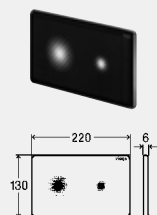

Активатор за вградено казанче Prevista

Visign for More 205

sensitive

с LED подсветка

- за всички вградени казанчета Prevista
- Да се употребява само с комплект аксесоари модел 8655.11
- Хромирана рамка
- Безконтактно активиране на промиването отпред или отгоре, технология за двустепенно промиване, с функция Viega Hygiene

Компоненти

Монтажна рамка, комплект шпилки за активатор, крепежни болтове

Технически характеристики

фабрична настройка на количеството за малко промиване припл. 3 л

фабрична настройка на количеството за пълно промиване припл. 6 л

Бележка

Електронните компоненти за активиране, е необходимо да се поръчат отделно.

Подсветката се активира при приближаване.

Относно функцията Viega Hygiene: За обезпечаване на безпроблемна работа е необходимо програмирането на функцията през интервали: изкл., 24 ч, 72 ч, 168 ч, 1 ч, 12 ч. Програмируем обем на промиването: 3 л, 7,5 л.

С връзка между активатора и стената за ясно разграничение на компонентите.

Модел 8625.1

декоративна плочка	ПАК	Артикул
черно стъкло	1	774 363

iF
DESIGN
AWARD
2020