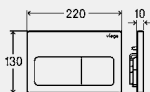

АКТИВАТОРИ ЗА ПРОМИВАНЕ VISIGN FOR LIFE

Активатор за вградено казанче Prevista Visign for Life 5

- за всички вградени казанчета Prevista
- за дълбочина на ревизионният отвор >60 мм да се поръчва отделно: удължителен комплект модел 8570.60
- Механично активиране на промиването отпред или отгоре, технология за двустепенно промиване

Компоненти

Комплект шпилки за активатор, крепежни материали

Модел 8601.1

декоративна плочка	активатор	ПАК	Артикул		
пластмаса в алпийско бяло	пластмаса в алпийско бяло	1	773 731		
пластмаса матиран хром	пластмаса матиран хром	1	773 724		
хромирана пластмаса	хромирана пластмаса	1	773 717