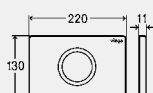

Активатор за вградено казанче Prevista
Vision for Public 12

инфрачервен сензор за активиране на промиването

- за всички вградени казанчета Prevista
- Да се употребява само с комплект аксесоари модел 8655.11
- Безконтактно активиране на промиването чрез фронтален инфрачервен сензор, технология за двустепенно промиване, с функция Viega Hygiene, може да се завинтва

Компоненти

Монтажна рамка, комплект шпилки за активатор, крепежни болтове

Технически характеристики

фабрична настройка на количеството за малко промиване прилбл. 3 л

фабрична настройка на количеството за пълно промиване прилбл. 6 л

Бележка

Електронните компоненти за активиране, е необходимо да се поръчат отделно.

Относно функцията Viega Hygiene: За обезпечаване на безпроблемна работа е необходимо програмирането на функцията през интервали: изкл., 24 ч, 72 ч, 168 ч, 1 ч, 12 ч. Програмируем обем на промиването: 3 л, 7,5 л.

Модел 8635.1

декоративна плочка	ПАК	Артикул
неръждаема стомана надраскана	1	774 370
неръждаема стомана полирана, бял цвят	1	774 387