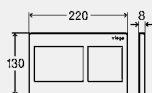

**Активатор за вградено казанче Prevista
Visign for Style 21**

- Механично активиране на промиването отпред или отгоре, технология за двустепенно промиване

Компоненти

Монтажна рамка, комплект шпилки за активатор, крепежни болтове

Модел 8611.1

декоративна плочка	активатор	ПАК	Артикул
пластмаса в алпийско бяло	пластмаса в алпийско бяло	1	773 250
пластмаса матиран хром	пластмаса матиран хром	1	773 243
хромирана пластмаса	хромирана пластмаса	1	773 236
пластмаса черен мат	пластмаса черен мат	1	801 724