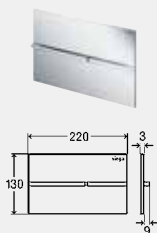

Активатор за вградено казанче Prevista Visign for More 204

електронен

- за всички вградени казанчета Prevista
- Да се употребява само с комплект аксесоари модел 8655.11
- Доставка се допълнително монтажна рамка Prevista за тоалетна модел 8650.1
- Механично активиране на промиването отпред или отгоре, технология за двустепенно промиване, с функция Viega Hygiene

Компоненти

Монтажна рамка, комплект шпилки за активатор, крепежни болтове

Технически характеристики

фабрична настройка на количеството за малко промиване припл. 3 л

фабрична настройка на количеството за пълно промиване припл. 6 л

Бележка

Електронните компоненти за активиране, е необходимо да се поръчат отделно.

Относно функцията Viega Hygiene: За обезпечаване на безпроблемна работа е необходимо програмирането на функцията през интервали: изкл., 24 ч, 72 ч, 168 ч, 1 ч, 12 ч. Програмируем обем на промиването: 3 л, 7,5 л.

С връзка между активатора и стената за ясно разграничение на компонентите.

Модел 8624.1

декоративна плочка	активатор	ПАК	Артикул
неръждаема стомана надраскана	надраскан метал	1	773 663
неръждаема стомана матова, черен цвят	метал, черен мат	1	773 656
неръждаема стомана полирана	хромиран метал	1	773 649
неръждаема стомана матова, черен цвят	надраскан метал	1	773 670
неръждаема стомана в специален цвят	метални, специални цветове	1	773 687¹
неръждаема стомана, метален цвят	метал, метален цвят	1	773 694¹
неръждаема стомана със златно покритие	метал със златно покритие	1	773 700²

¹ Срок за доставка: 8 седмици без доставка; Стоката не подлежи на връщане!

² Срок за доставка: 10 седмици без доставка; Стоката не подлежи на връщане!

reddot winner 2020