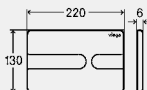

Активатор за вградено казанче Prevista Visign for Style 23

- Механично активиране на промиването отпред или отгоре, технология за двустепенно промиване

Компоненти

Монтажна рамка, комплект шпилки за активатор, крепежни болтове

Бележка

С връзка между активатора и стената за ясно разграничение на компонентите.

Модел 8613.1