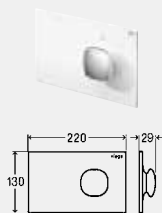

Активатор за вградено казанче Prevista Visign for More 202

електронен

с LED подсветка

- за всички вградени казанчета Prevista
- Да се употребява само с комплект аксесоари модел 8655.11
- Механично активиране на промиването отпред или отгоре, технология за двустепенно промиване, с функция Viega Hygiene, с постоянна LED подсветка

Компоненти

Монтажна рамка, комплект шпилки за активатор, крепежни болтове

Технически характеристики

фабрична настройка на количеството за малко промиване припл. 3 л
фабрична настройка на количеството за пълно промиване припл. 6 л

Бележка

Електронните компоненти за активиране, е необходимо да се поръчат отделно.

Относно функцията Viega Hygiene: За обезпечаване на безпроблемна работа е необходимо програмирането на функцията през интервали: изкл., 24 ч, 72 ч, 168 ч, 1 ч, 12 ч. Програмируем обем на промиването: 3 л, 7,5 л.

С връзка между активатора и стената за ясно разграничение на компонентите.

Модел 8622.1

декоративна плочка	активатор	ПАК	Артикул
метал полиран бял цвят	метал полиран бял цвят	1	773 458
метал полиран бял цвят	хромиран метал	1	773 465
метални, специални цветове	метални, специални цветове	1	773 472¹
метал, метален цвят	метал, метален цвят	1	773 489¹
метал със златно покритие	метал със златно покритие	1	773 496²

¹⁾ Срок за доставка: 8 седмици без доставка; Стоката не подлежи на връщане!

²⁾ Срок за доставка: 10 седмици без доставка; Стоката не подлежи на връщане!