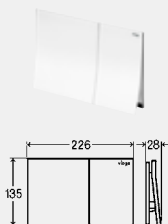

**АКТИВАТОРИ ЗА ПРОМИВАНЕ
VISIGN FOR MORE**

Активатор за вградено казанче Prevista

Visign for More 200

- за всички вградени казанчета Prevista
- Механично активиране на промиването отпред, технология за двустепенно промиване

Компоненти

Монтажна рамка, комплект шпилки за активатор, крепежни болтове

Модел 8620.1

DESIGN PLUS
powered by ISH

декоративна плочка	активатор	ПАК	Артикул		
пластмаса полирано черно	метал, медно/златно покритие матово	1	773 601		
пластмаса полирано черно	метал, черен мат	1	773 595		
хромирана пластмаса	черно стъкло	1	773 588		
хромирана пластмаса	бяло стъкло	1	773 571		
пластмаса полирано черно	дъбово дърво	1	773 564		
пластмаса полирано черно	метални, специални цветове	1	773 618¹		
пластмаса полирано черно	метал, метален цвят	1	773 625¹		
пластмаса полирано черно	метал със златно покритие	1	773 632²		

¹) Срок за доставка: 8 седмици без доставка; Стоката не подлежи на връщане!

²) Срок за доставка: 10 седмици без доставка; Стоката не подлежи на връщане!