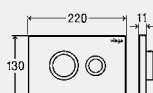

Активатор за вградено казанче Prevista
Vision for Public 11

- за всички вградени казанчета Prevista
- Механично активиране на промиването отпред или отгоре, технология за двустепенно промиване, може да се завинтва

Компоненти

Монтажна рамка, комплект шпилки за активатор, крепежни болтове

Модел 8631.1

декоративна плочка	активатор	ПАК	Артикул
неръждаема стомана надраскана	неръждаема стомана полирана	1	774 325
неръждаема стомана полирана, бял цвят	неръждаема стомана полирана	1	774 332