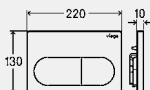

Активатор за вградено казанче Prevista Visign for Life 6

- за всички вградени казанчета Prevista
- за дълбочина на ревизионният отвор >60 мм да се поръчва отделно: удължителен комплект модел 8570.60
- Механично активиране на промиването отпред или отгоре, технология за двустепенно промиване

Компоненти

Комплект шпилки за активатор, крепежни материали

Модел 8602.1

декоративна плочка	активатор	ПАК	Артикул		
пластмаса в алпийско бяло	пластмаса в алпийско бяло	1	773 762		
пластмаса матиран хром	пластмаса матиран хром	1	773 755		
хромирана пластмаса	хромирана пластмаса	1	773 748