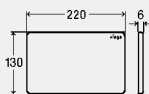

WC КАПАЦИ
VISIGN FOR STYLE

**Декоративен панел Prevista за тоалетно казанче
Visign for Style**

- Да се употребява само с свързващ кабел модел 8570.55, радиоприемник модел 8570.58, дистанционен активатор за промиването Prevista Visign for Style 23 модел 8640.1, дистанционен активатор за промиването Prevista Visign for More 200 модел 8641.1
- Пластмаса
- Не функциониращи

Компоненти

Монтажна рамка, крепежни болтове, аварийно задействане

Модел 8660.1

декоративна плочка	ПАК	Артикул		
пластмаса в алпийско бяло	1	826 123