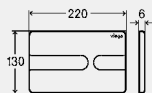

Нефункционален шоурум панел за казанчета Prevista Visign for Style 23

- за шоуруми
- Не функциониращи

Компоненти
Крепешни материали
Модел 8613.19

декоративна плочка	активатор	ПАК	Артикул
пластмаса в алпийско бяло	пластмаса в алпийско бяло	1	773 946
пластмаса матиран хром	пластмаса матиран хром	1	773 939
хромирана пластмаса	хромирана пластмаса	1	773 922
пластмаса полирано черно	пластмаса полирано черно	1	773 960
пластмаса, ефект надраскана неръждаема стомана	пластмаса, ефект надраскана неръждаема стомана	1	773 953
полирано черен акрил	пластмаса, ефект надраскана неръждаема стомана	1	773 977
полирано черен акрил	пластмаса черен мат	1	773 984