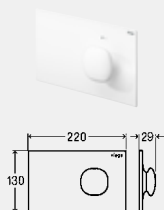

Нефункционален шоурум панел за казанчета Prevista Vign for More 202

- за шоуруми
- Не функциониращи

Компоненти
Крепешни материали
Модел 8622.19

декоративна плочка	активатор	ПАК	Артикул
метал полиран бял цвят	метал полиран бял цвят	1	774 158
метал полиран бял цвят	хромиран метал	1	774 165