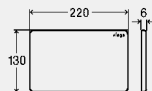

Нефункционален шоурум панел за казанчета Prevista
Visign for Style 25

- за шоуруми
- Не функциониращи

Компоненти

Крепежни материали

Модел 8615.19

декоративна плочка	ПАК	Артикул
пластмаса в алпийско бяло	1	774 394