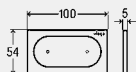

МОСТРЕНИ АКТИВАТОРИ ЗА ВГРАДЕНО КАЗАНЧЕ
ДИСТАНЦИОННИ АКТИВАТОРИ НА ПРОМИВАНЕТО

Нефункционален шоурум панел за казанчета Prevista
Visign for Style 23

- за шоуруми
- Не функциониращи

Компоненти
Крепешни материали

Модел 8640.19

декоративна плочка	активатор	ПАК	Артикул		
пластмаса в алпийско бяло	пластмаса в алпийско бяло	1	774 448		
хромирана пластмаса	хромирана пластмаса	1	774 431