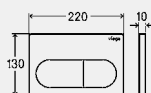

**Нефункционален шоурум панел за казанчета Prevista
Visign for Life 6**

- за шоуруми
- Не функциониращи

Компоненти
Крепешни материали
Модел 8602.19

декоративна плочка	активатор	ПАК	Артикул		
пластмаса в алпийско бяло	пластмаса в алпийско бяло	1	773 854		
пластмаса матиран хром	пластмаса матиран хром	1	773 847		
хромирана пластмаса	хромирана пластмаса	1	773 830