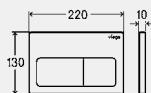

МОСТРЕНИ АКТИВАТОРИ ЗА ВГРАДЕНО КАЗАНЧЕ
VISIGN FOR LIFE

**Нефункционален шоурум панел за казанчета Prevista
Visign for Life 5**

- за шоуруми
- Не функциониращи

Компоненти
Крепешни материали
Модел 8601.19

декоративна плочка	активатор	ПАК	Артикул		
пластмаса в алпийско бяло	пластмаса в алпийско бяло	1	773 823		
пластмаса матиран хром	пластмаса матиран хром	1	773 816		
хромирана пластмаса	хромирана пластмаса	1	773 809