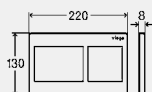

МОСТРЕНИ АКТИВАТОРИ ЗА ВГРАДЕНО КАЗАНЧЕ VISIGN FOR STYLE

Нефункционален шоурум панел за казанчета Prevista Visign for Style 20

- за шоуруми
- Не функциониращи

Компоненти
Крепешни материали
Модел 8610.19

декоративна плочка	активатор	ПАК	Артикул
пластмаса в алпийско бяло	пластмаса в алпийско бяло	1	773 885
пластмаса черен мат	пластмаса черен мат	1	804 466
пластмаса матиран хром	пластмаса матиран хром	1	773 878
хромирана пластмаса	хромирана пластмаса	1	773 861