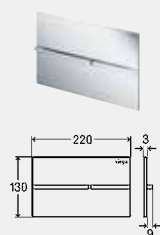

Нефункционален шоурум панел за казанчета Prevista Vign for More 204

- за шоуруми
- Не функциониращи

Компоненти
Крепешни материали
Модел 8624.19

декоративна плочка	активатор	ПАК	Артикул
неръждаема стомана матова, черен цвят	неръждаема стомана матова, черен цвят	1	774 264
неръждаема стомана полирана	неръждаема стомана полирана	1	774 257
неръждаема стомана надраскана	неръждаема стомана надраскана	1	774 271
неръждаема стомана матова, черен цвят	неръждаема стомана надраскана	1	774 288