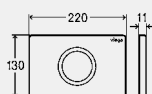

Нефункционален шоурум панел за казанчета Prevista
Visign for Public 12

- за шоуруми
- Не функциониращи

Компоненти
Крепешни материали

Модел 8635.19

декоративна плочка	ПАК	Артикул		
неръждаема стомана надраскана	1	774 417		
неръждаема стомана полирана, бял цвят	1	774 424