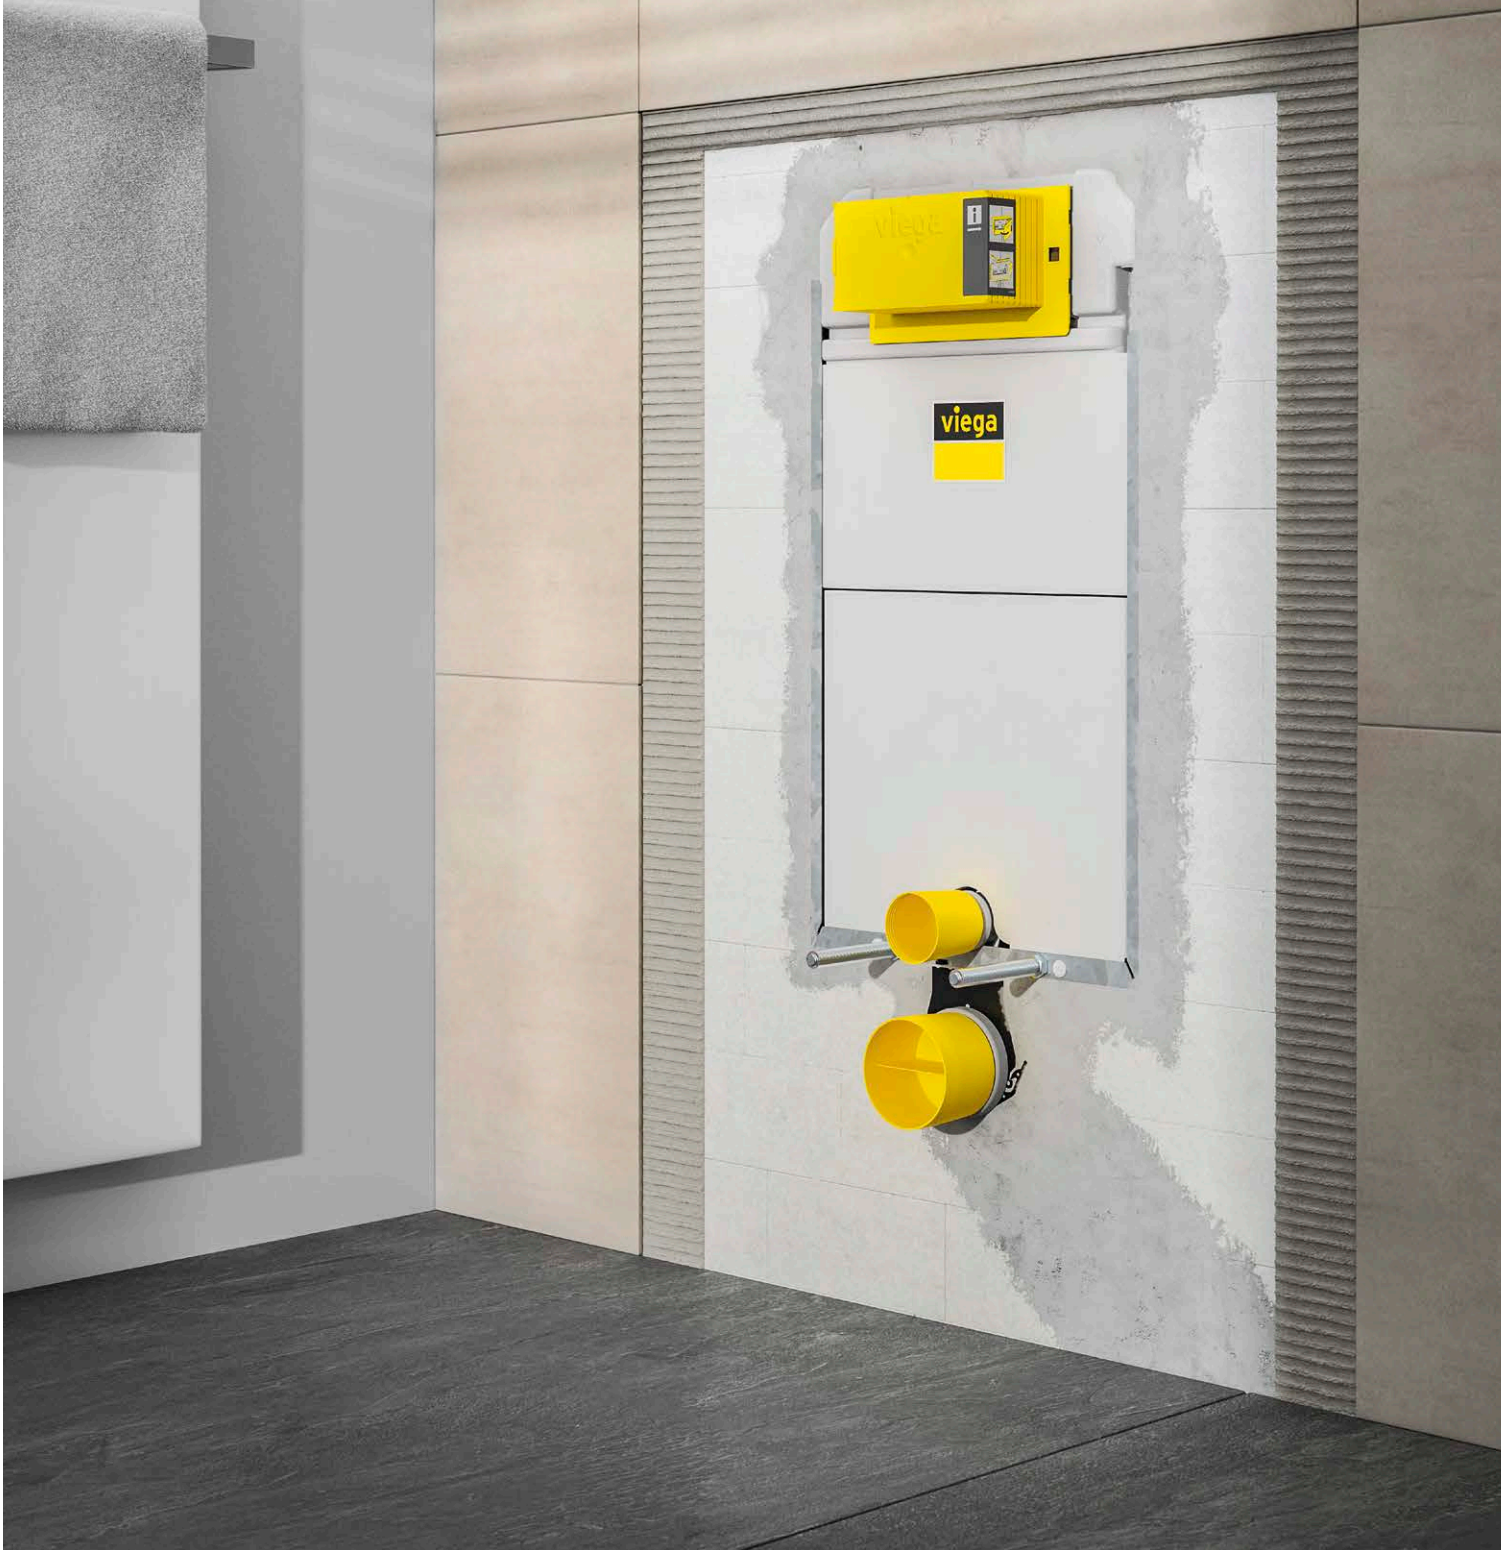

За ниска конструктивна височина: структура за тоалетна с височина 820 мм.

За всяко приложение: модул за писоар Prevista Dry.

Фиг. 3 Компактен: структура 820 мм

Структурата с височина 820 мм Prevista позволява комфортен монтаж на тоалетна при малка строителна височина – напр. под наклонени покриви или под прозорци. Активирането се избира свободно: отгоре или отпред.

Фиг. 4 Комфортна хигиена: структури за писоар

Viega Prevista предлага три модула за писоар. Първата версия, която може да бъде монтирана, е с височина от 1120 до 1300 мм и за всички типове писоари. Вторият модул, с височина 1300 мм, с телескопичен извод за свързване на водата и е подходящ за дизайнерски писоари. Двата варианта работят с механични и електронни активатори. Третият модул за писоар е за скрито активиране и е подходящ за по-специални дизайнерски оформления с височина 1120 до 1300 мм.

Гъвкавост и дизайн

Стенните блокове Viega Prevista Pure са перфектно съгласувани към изискванията в мокрото строителство и впечатляват с най-висока гъвкавост при единичен монтаж. Има два варианта с монтажна височина 820 мм и 1077 мм; благодарение на новото казанче Prevista и двата варианта са съвместими с всички активатори за пускане на водата Viega за Prevista. Освен вграденото казанче на разположение са също и блокове за писоар, умивалник и биде. Планирането на луксозна баня вече не е трудно.