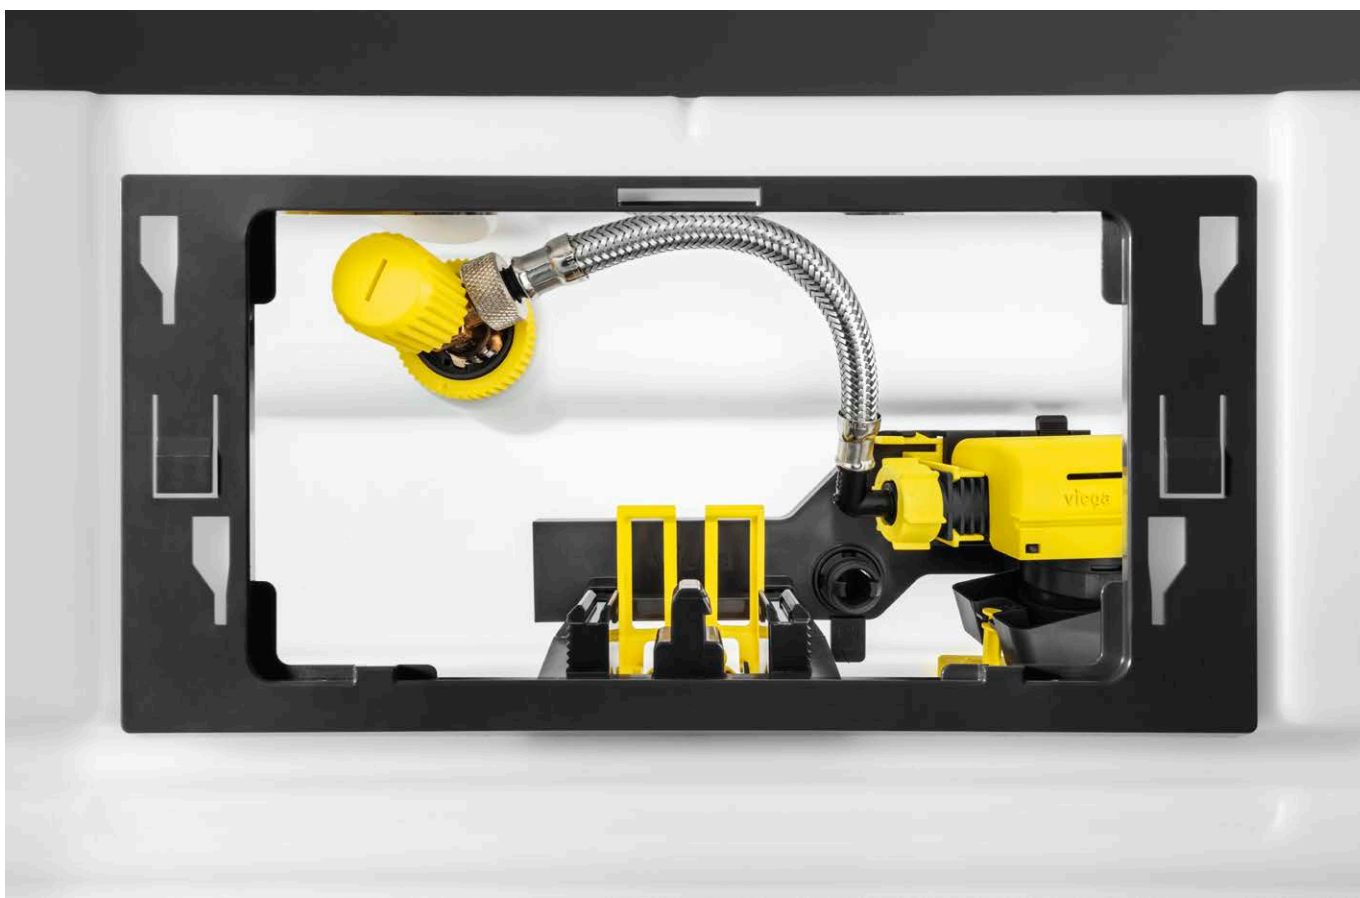

Viega Prevista. Казанчето

ПРОГРЕС, КОЙТО МНОГО ЛЕСНО СЕ ОБНОВЯВА

При новата система структура за вграждане Prevista е помислено много, за да направи живота Ви по-лесен на строителната площадка. Веднага спестявате много време благодарение на ясната концепция на обслужване и същевременно монтирате с увереност и комфорт.

Жълт цвят за всяко регулиране

При новата система структури за вграждане Prevista подвижните и регулиращите се на ръка компоненти са оцветени в жълто. Дали се касае за затваряне на ъглов кран, закрепващите щипки на канализационното коляно, или за плъзгачите за регулиране на количеството вода пускано от промиващият клапан: Монтажът и обслужването са интуитивни.

Комфортно и без инструменти: обслужване на казанчето

Предимствата на новата концепция за обслужване на Prevista се вижда ясно при новия изпразващ механизъм. Настройката на пълното и частичното промиване се извършва чрез два жълти регулиращи плъзгача; силата на промивният поток се настройва чрез клапан. А в случай на техническо обслужване на пълнещият механизъм са подходящи резервни части, продавани в търговската мрежа, ако в момента няма под ръка резервна част на Viega.

Гъвкавост без конкуренция: количествата за промиване

Новото казанче Prevista предлага при пълно количество за промиване количеството да се регулира от 3,5 до 7,5 литра и при частичното от 2 до 4 литра обем. Възможни са бързи и лесни индивидуални настройки. Така бързо се намира идеалната връзка между пестенето на вода и комфорта – а именно напълно независимо от това каква тоалетна чиния е монтирана.