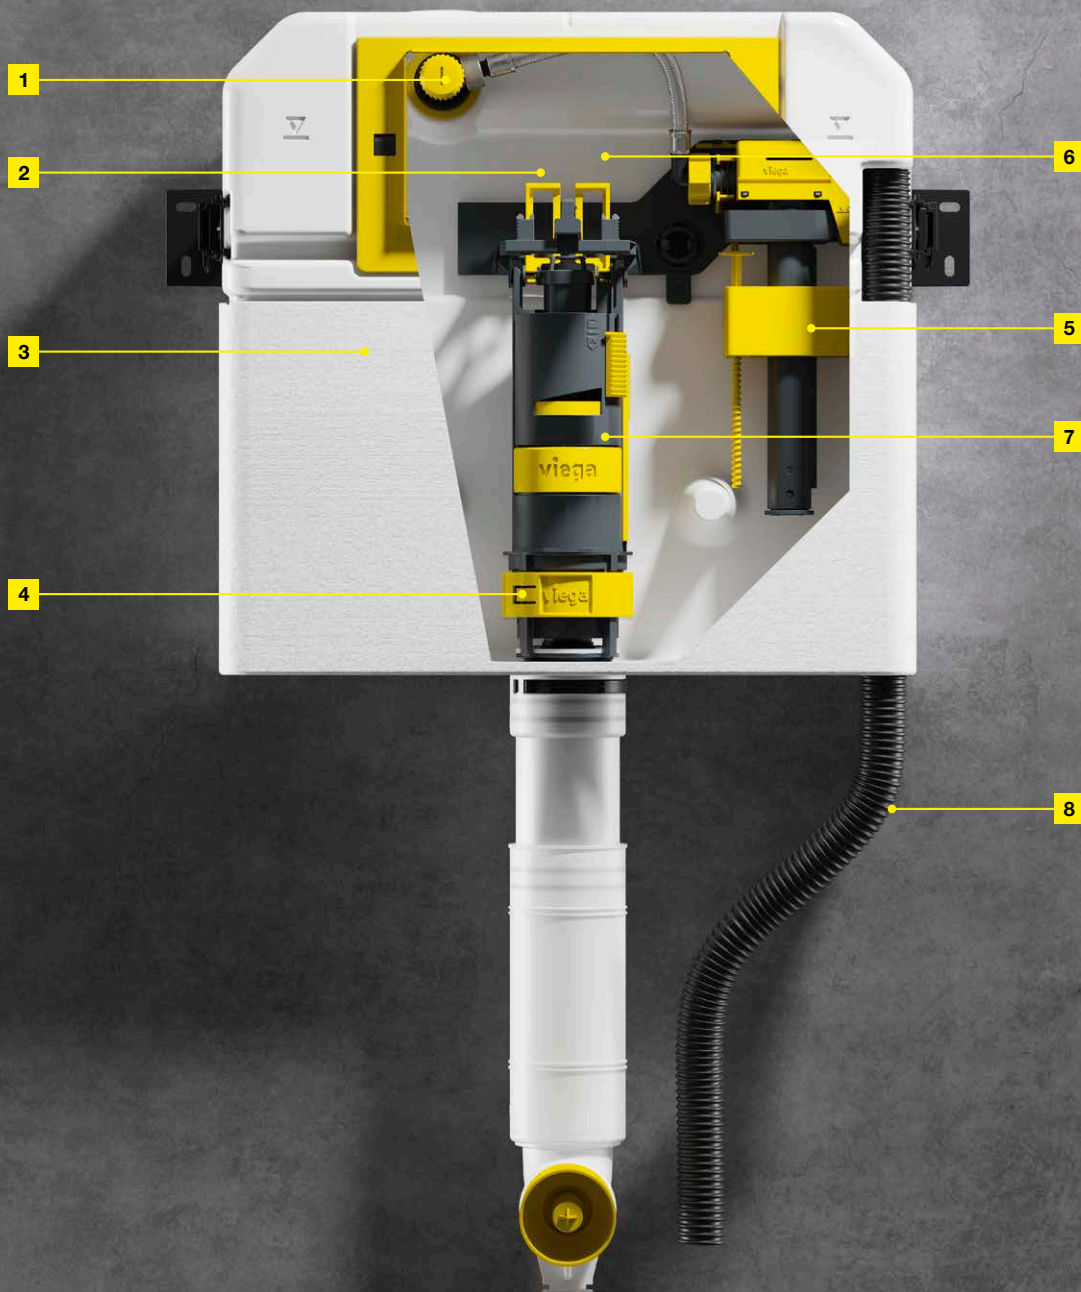

Извод за свързване на вода (фиг. 1)

Извода свързване на водата Viega позволява светкавичното свързване към всички тръбопроводни системи.

Активатори за пускане на водата (фиг. 2)

Всички нови активатори Viega Prevista могат да се използват и сменят – естествено чрез монтаж без необходимост от инструменти.

Технология на раздувно формование (фиг. 3)

Новото казанче Prevista се произвежда чрез раздувното формование. От екструдирана пластмасова тръба, казанчето се издува в матрица. Така без сглобяване на отделни конструк-

тивни части се постига максимална плътност и надеждно дълготрайно качество.

Клапан за регулиране силата на промиването (фиг.4)

Пет позиции позволяват фино регулиране на силата на промивне за да няма разплискване дори и при безръбови тоалетни чинии.

Пълнещ и изпразващ механизъм (фиг. 5 и 7)

Пълнещият и изпразващият механизъм се монтират и демонтират без инструменти.

Контейнер за почистващ препарат (фиг. 6)

По желание на казанчето Viega Prevista може да се добави контейнер за поставяне на почистващи таблетки – за лесна хигиена в тоалетната чиния.

Извод за свързване на тоалетна с душ (фиг. 8)

Структурите за тоалетна Prevista Dry предлагат възможност за свързване за предлаганите в търговската мрежа тоалетни с душ. Комплекта се доставя отделно.

Научете повече:
[viega.com/Prevista/
Prewall-technology](http://viega.com/Prevista/Prewall-technology)