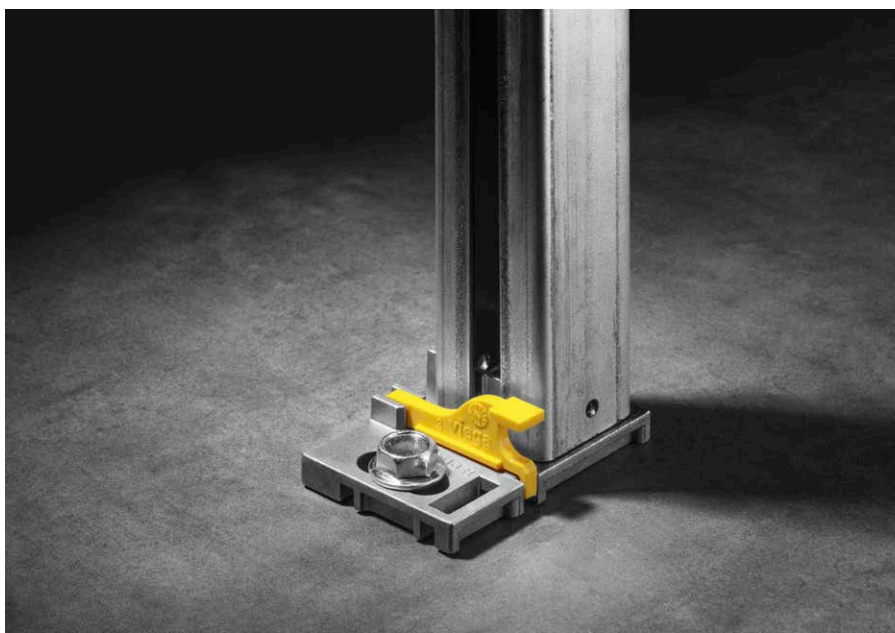

Viega Prevista. Инсталацията

МОНТИРАТЕ ТАКА БЪРЗО И ГЪВ- КАВО КАКТО НИКОГА ДО СЕГА

При монтажа на обекта монтажната концепция на Viega Prevista подпомага последователно нашите специалисти и партньори в постигането на техните цели. Без значение дали при закрепяне на монтажен профил, или директно на стената: Който монтира Viega Prevista ежедневно пести време и пари.

Малко усилие, голяма гъвкавост

Новата система структури за вграждане Viega Prevista прави живота на строителната площадка във всяко отношение по-лек. След подготовката за монтаж, като например пробиване на отворите, може да се монтира само с три инструмента: необходими са само сгъваем метър, нивелир и гаечен ключ 13. При монтаж върху монтажна релса на Prevista Dry Plus е необходим още един шестограмен ключ, с който се затягат монтажните елементи на профила.

Стенен държач на Prevista Dry: настройка на дълбочината без инструменти.

Монтаж на Prevista Dry: Кракът просто се завинтва.

Prevista Dry:**бърз монтаж на стената**

Четири пъти пробиване, четири пъти завинтване, веднъж нивелиране и готово: На стената Prevista Dry се монтира като от само себе си. Монтажът се улеснява не само чрез новата концепция за обслужване. Решения като стенния държач, който се поставя на структурата, спестяват чрез своята гъвкавост допълнително ценно време на строителната площадка. Тъй като монтажът на стена за всички структури е еднакъв, за вграденото казанче и блока на умивалник, както и за писоар, той може да се направи бързо и интуитивно.