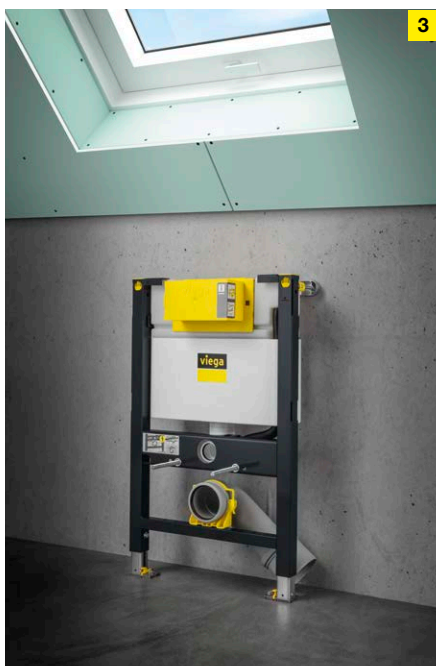

За ниска конструктивна височина: структура за тоалетна с височина 820 мм.