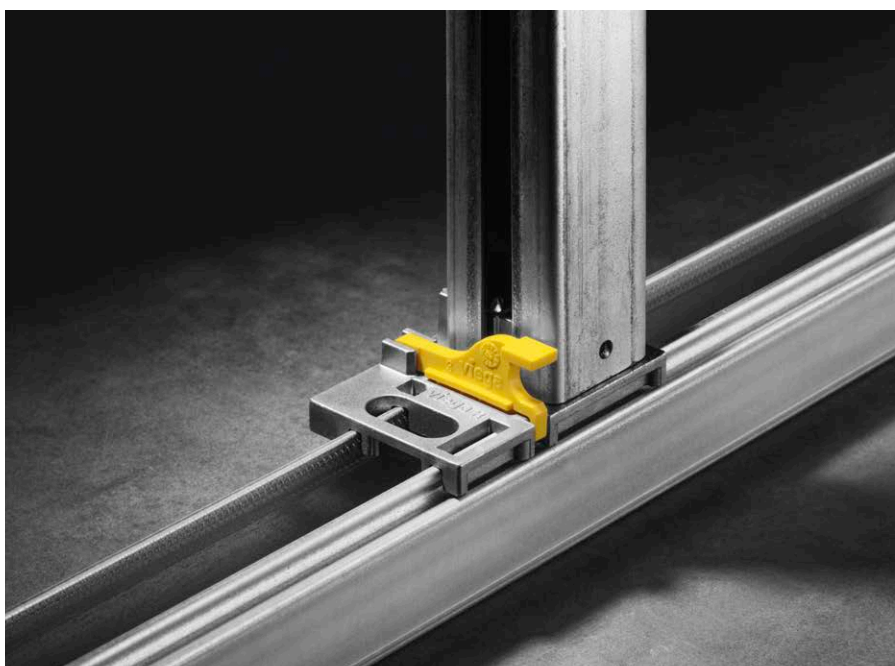

Малко усилие, голяма гъвкавост

Новата система структури за вграждане Viega Prevista прави живота на строителната площадка във всяко отношение по-лек. След подготовката за монтаж, като например пробиване на отворите, може да се монтира само с три инструмента: необходими са само сгъваем метър, нивелир и гаечен ключ 13. При монтаж върху монтажна релса на Prevista Dry Plus е необходим още един шестограмен ключ, с който се затягат монтажните елементи на профила.

Стенен държач на Prevista Dry: настройка на дълбочината без инструменти.

Монтаж на Prevista Dry: Кракът просто се завинтва.

Prevista Dry:**бърз монтаж на стената**

Четири пъти пробиване, четири пъти завинтване, веднъж нивелиране и готово: На стената Prevista Dry се монтира като от само себе си. Монтажът се улеснява не само чрез новата концепция за обслужване. Решения като стенния държач, който се поставя на структурата, спестяват чрез своята гъвкавост допълнително ценно време на строителната площадка. Тъй като монтажът на стена за всички структури е еднакъв, за вграденото казанче и блока на умивалник, както и за писоар, той може да се направи бързо и интуитивно.

Монтаж на Prevista Dry Plus в профила: Кракът просто се поставя и фиксира.

Prevista Dry Plus:**бърз монтаж в профила**

Стъпките на монтажа в профила са също толкова лесни както и на стената. Тук новоразработеният крак се поставя в профила и се заключва с едно щракване – готово. След нивелирането и закрепването с двата стенни крепежа остава само да се свърже водата. По-спестяващо време и по-лесно за адаптиране не може да бъде. Така Prevista Dry Plus улеснява планирането и реализирането на индивидуални бани.